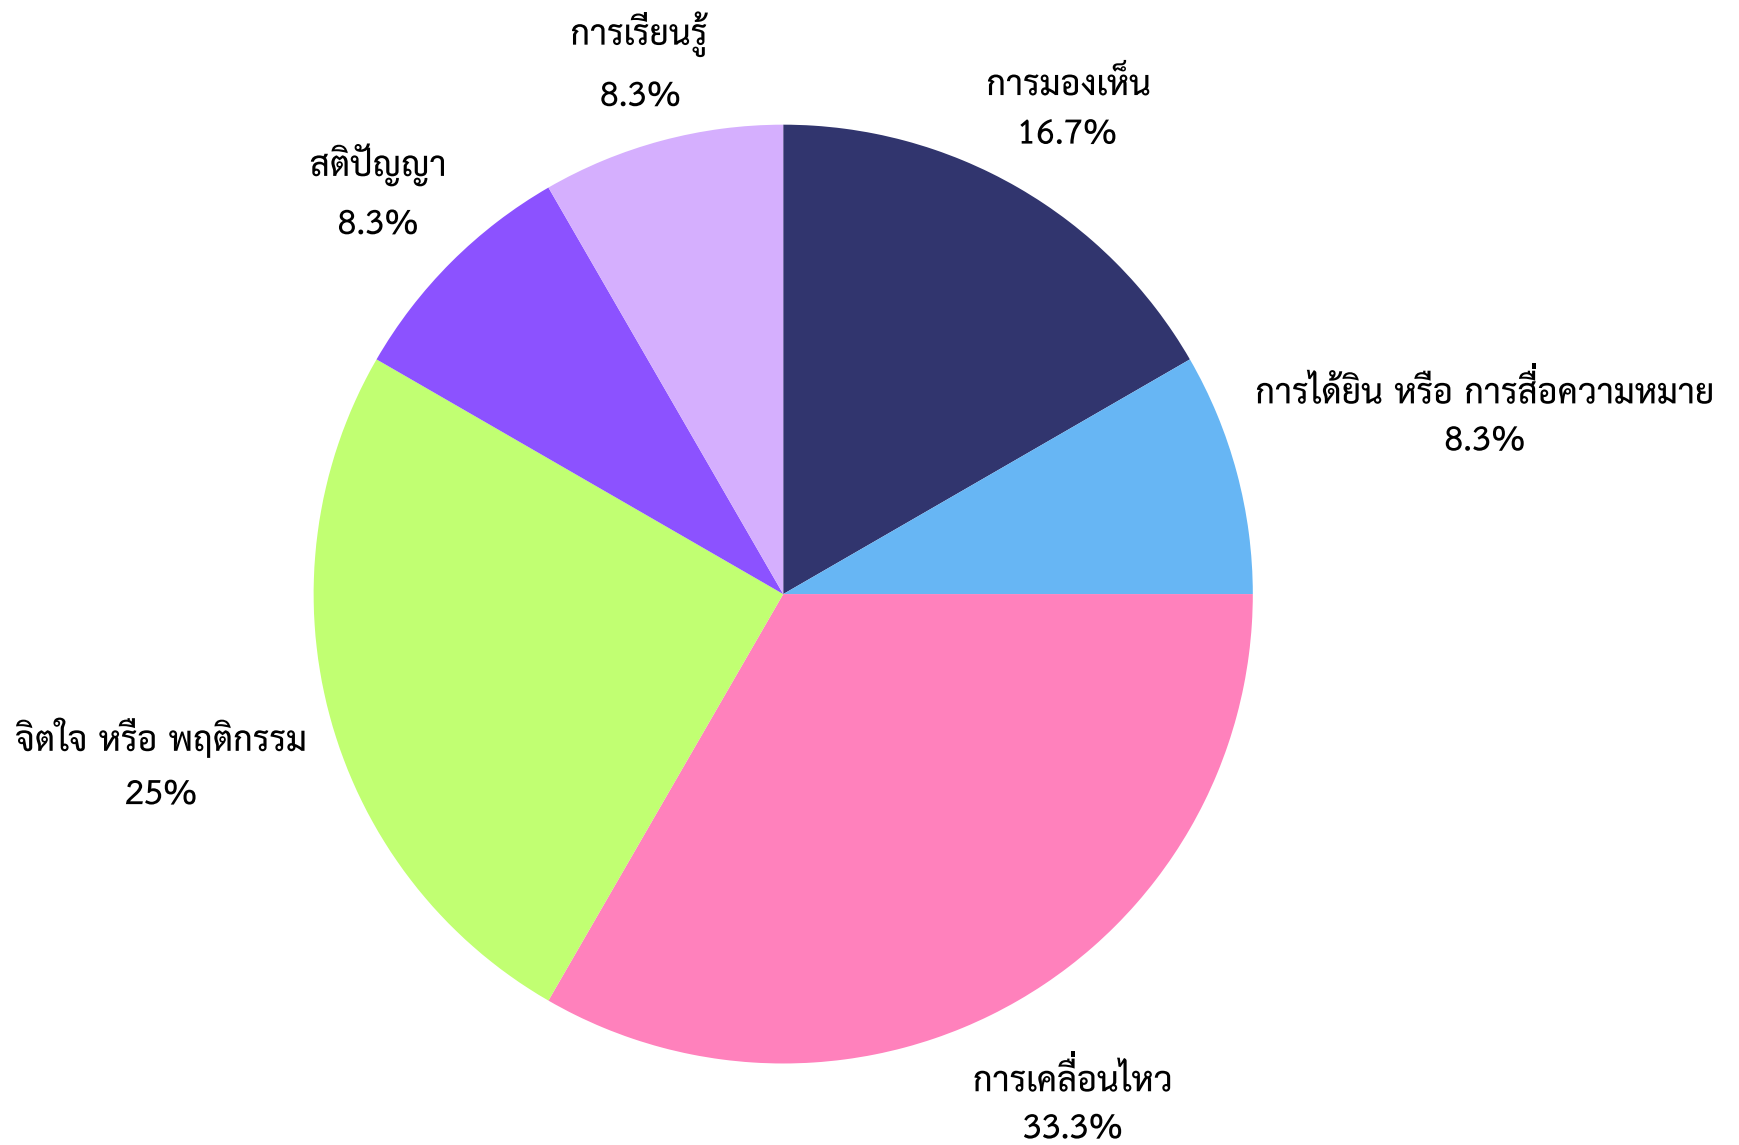

บ้านจิตประสงค์

บ้านอ่างน้ำลูงเขว้า

บ้านขุนจิตพัฒนา

บ้านหนองพยอม

บ้านร่มเย็น

บ้านลุงเขว้า

บ้านตะครองงาม

บ้านหนองจาน