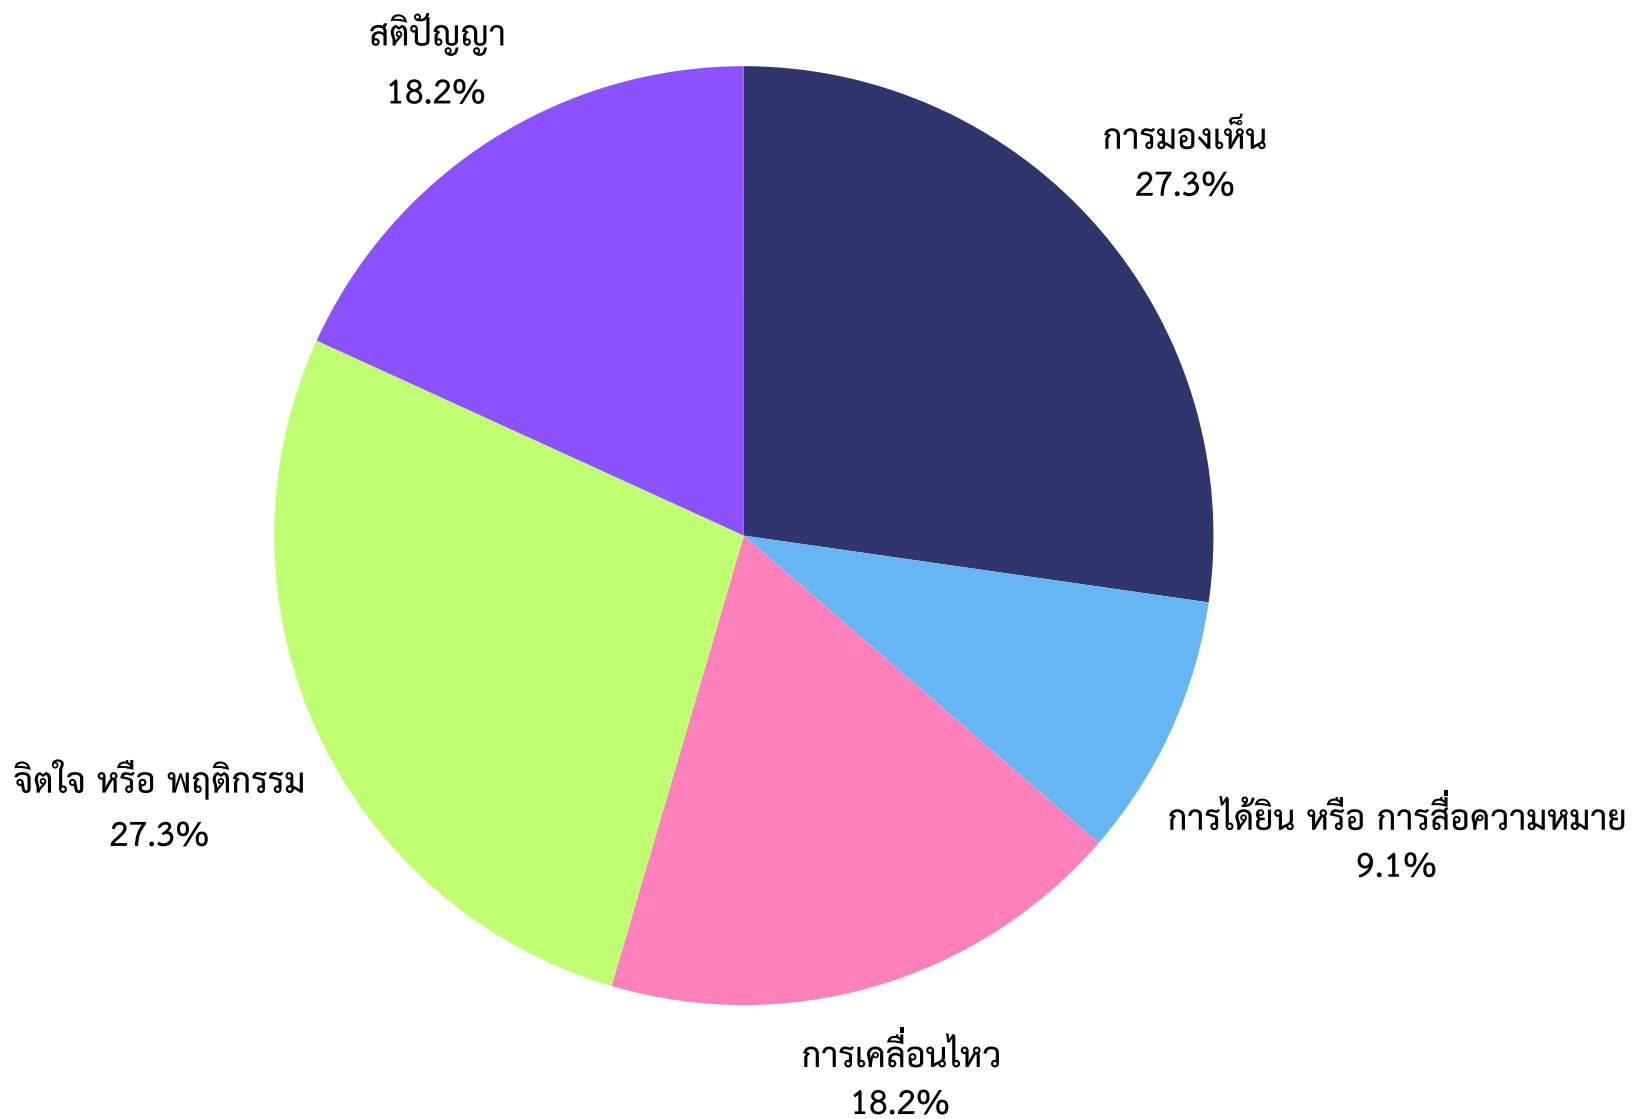

บ้านจิตประสงค์

บ้านอ่างน้ำลูงเขว้า

บ้านขุนจิตพัฒนา

บ้านหนองพยอม

บ้านร่มเย็น

บ้านลุงเขว้า

บ้านตะครองงาม

บ้านหนองจาน