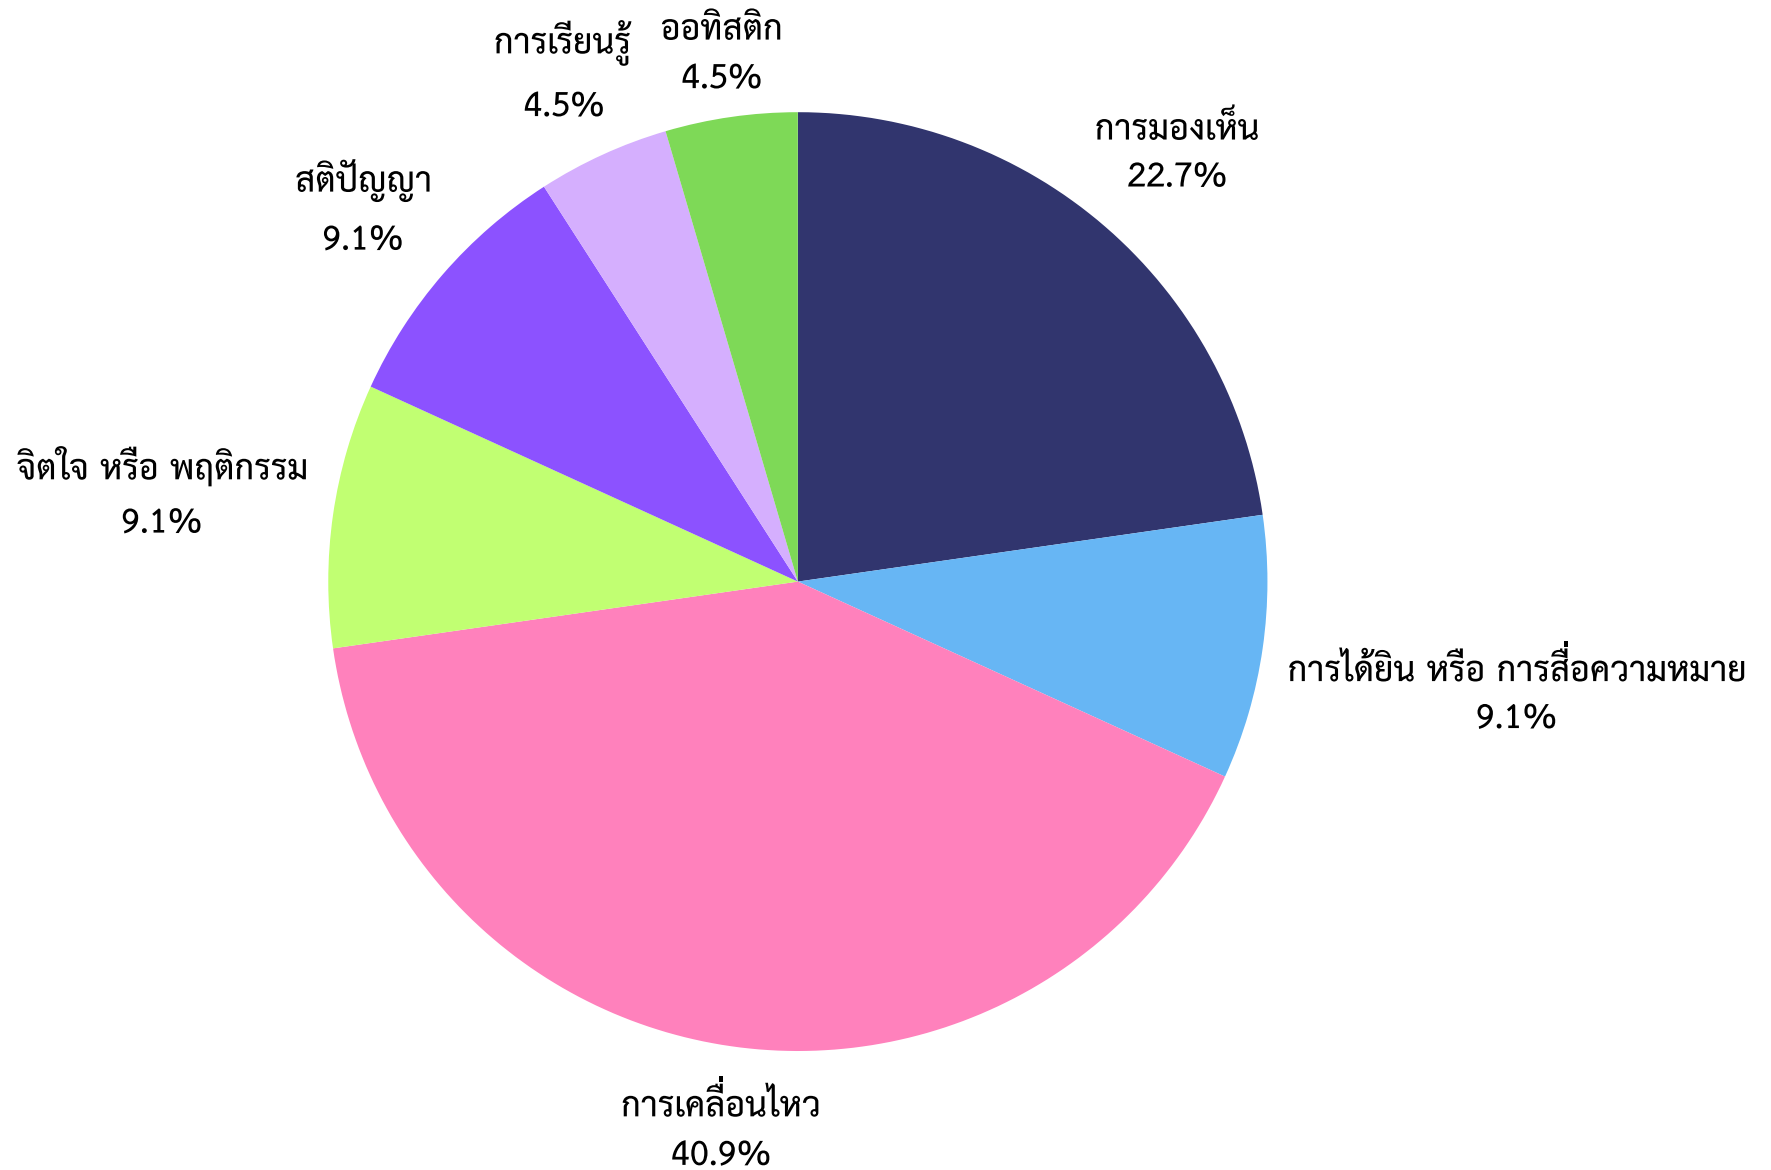

บ้านจิตประสงค์

บ้านอ่างน้ำลูงเขว้า

บ้านขุนจิตพัฒนา

บ้านหนองพยอม

บ้านร่มเย็น

บ้านลุงเขว้า

บ้านตะครองงาม

บ้านหนองจาน