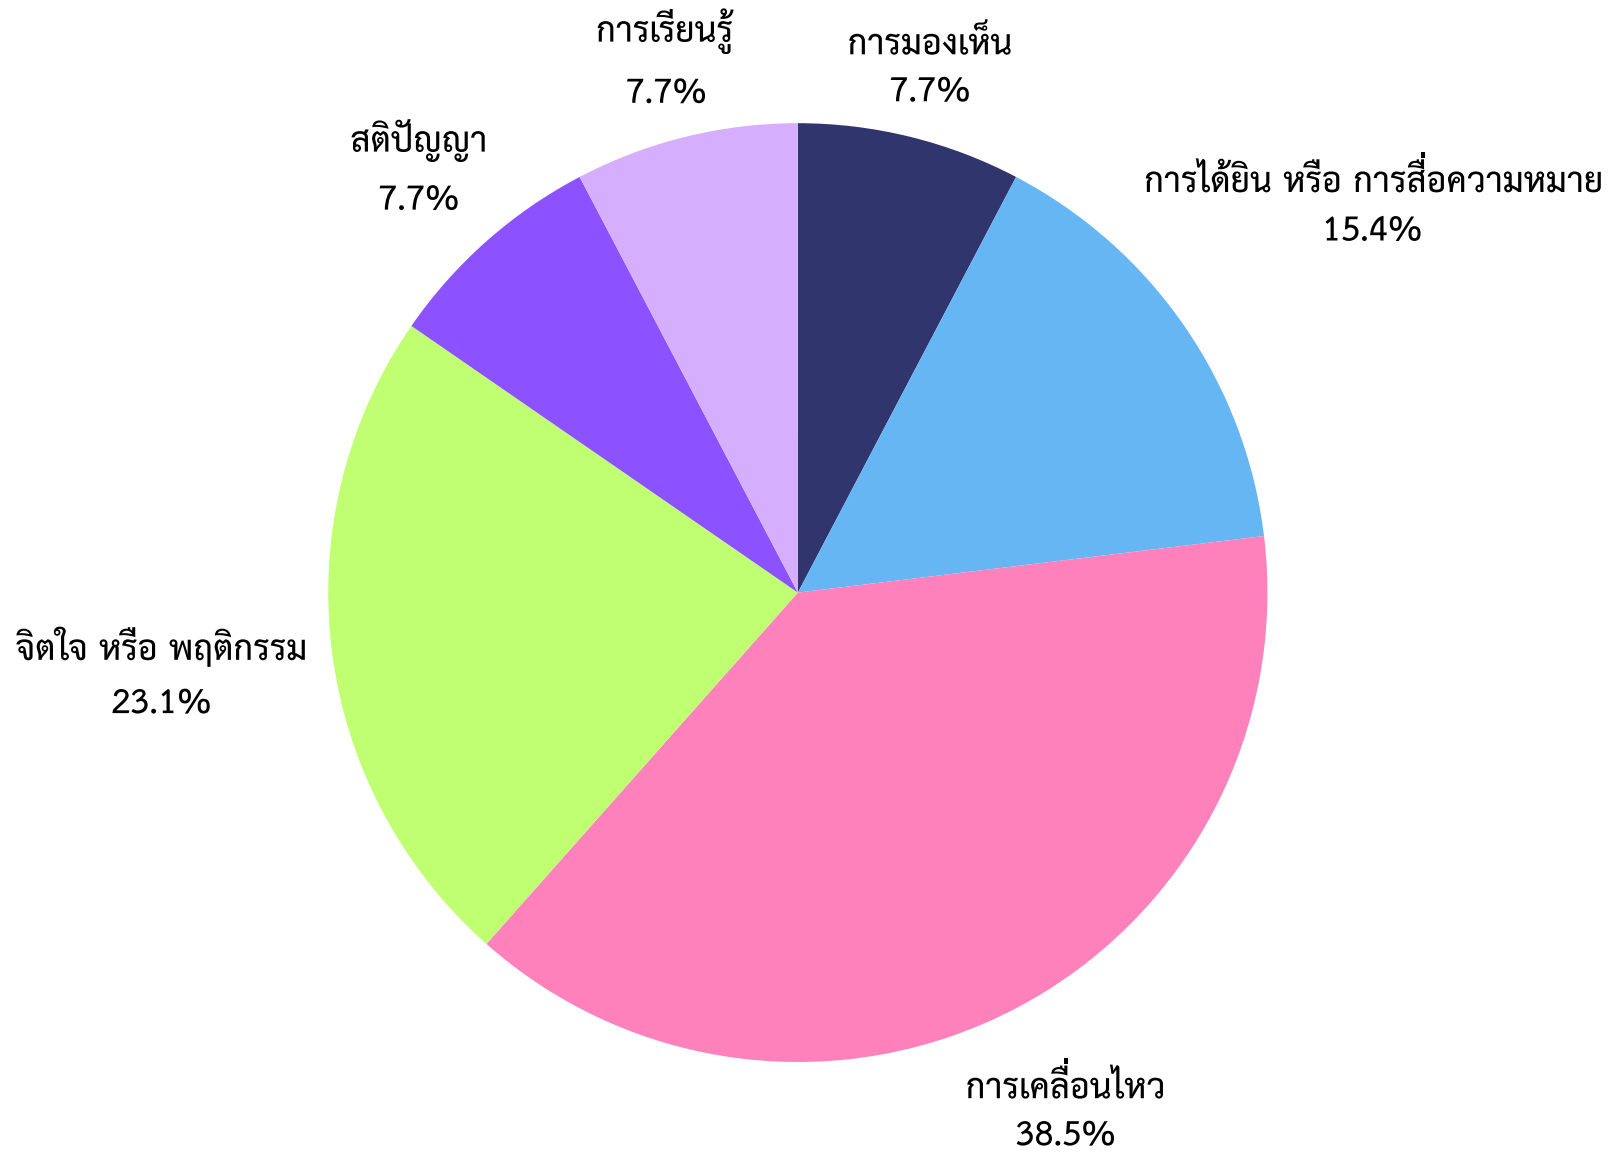

บ้านจิตประสงค์

บ้านอ่างน้ำลูงเขว้า

บ้านขุนจิตพัฒนา

บ้านหนองพยอม

บ้านร่มเย็น

บ้านลุงเขว้า

บ้านตะครองงาม

บ้านหนองจาน